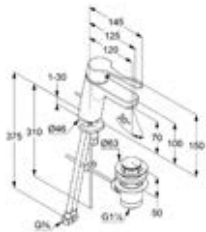

## KLUDI PURE&EASY CARE

Výrobok

Popis výrobku

Povrch

Položka č.

EUR

**KLUDI PURE&EASY CARE**  
**umývadlová jednopáková batéria 70 DN 10**  
jednootvorová montáž  
páka PUBLIC 120 mm  
keramická kartuša s poistkou proti obareniu  
prietok 7 l/min, pri 3 bar  
perlátor M 24 x 1  
odpadová súprava G 1 1/4 z kovu  
rýchlo-montážny systém  
flexibilné prípojky G 3/8