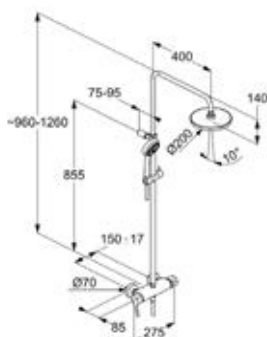

chróm

68 094 05-00

322,56

NOVINKA

Sprchy

**KLUDI LOGO**  
**Dual Shower System DN 15**  
 plná páka  
 nástenná montáž  
 s horizontálne a vertikálne nastaviteľným  
 ramenom  
 horizontálne a vertikálne nastaviteľný bežec  
 keramická kartuša s poistkou proti obareniu  
 sprchový vývod zdola G 1/2  
 otočný ventil 90°, posúvateľný  
 pre nastavenie hlavovej a ručnej sprchy  
 sprchový vývod zhora  
 poistka proti spätnému nasatiu vody  
 KLUDI SUPARAFLEX SILVER hadica  
 6107205-00  
 G 1/2 x G 1/2 x 1600 mm  
 s KLUDI A-QA hlavovou sprchou, Ø 200 mm  
 prietokové množstvo 18 l/min pri tlaku 3 bar  
 s KLUDI LOGO 3S ručnou sprchou 6830005-00  
 prestaviteľná na 3 prúdové typy:  
 Booster, Smooth, Volumen  
 prietokové množstvo 10,5 l/min (Booster)  
 / 10,7 l/min (Smooth) / 17 l/min (Volumen) pri 3 bar  
 s funkciou vyprázdňovania  
 s upevňovacím materiálom