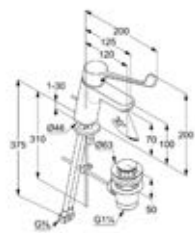

KLUDI PURE&EASY CARE
umývadlová jednopáková batéria 70 DN 10
jednootvorová montáž
páka KLINIK 180 mm
keramická kartuša s poistkou proti obareniu
prietok 7 l/min, pri 3 bar
perlátor M 24 x 1
odpadová súprava G 1 1/4 z kovu
rýchlo-montážny systém
flexibilné prípojky G 3/8

chróm

37 287 05 65

126,33