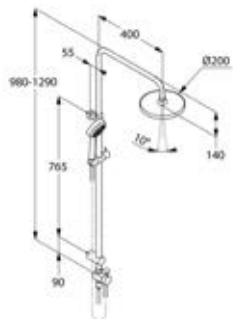

KLUDI LOGO

Výrobok

Popis výrobku

**KLUDI LOGO
Dual Shower System DN 15**
nástená montáž
s horizontálne a vertikálne nastaviteľným
ramenom
horizontálne a vertikálne nastaviteľný bežec
dvojcestný keramický prepínač
pripojenie vody
tlaková hadica G 1/2 x G 1/2 x 800 mm
KLUDI SUPARAFLEX SILVER hadica
6107205-00
G 1/2 x G 1/2 x 1600 mm
s KLUDI A-QA hlavovou sprchou, Ø 200 mm
prietokové množstvo 13 l/min, pri 3 bar
s KLUDI LOGO 1S ručnou sprchou DN 15
6810005-00
prietokové množstvo 16 l/min, pri 3 bar
s upevňovacím materiálom
bez sprchovej batérie

Povrch

chróm

Položka č.

68 093 05-00

EUR

299,94